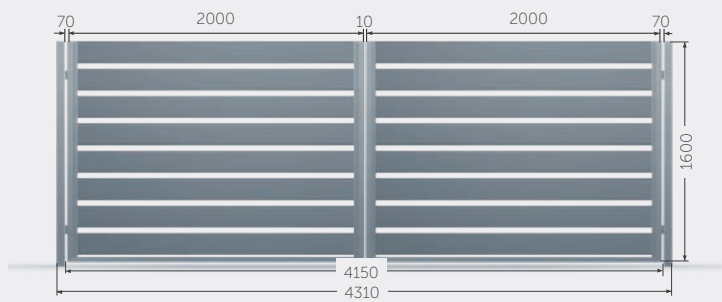

Brama dwuskrzydłowa 150