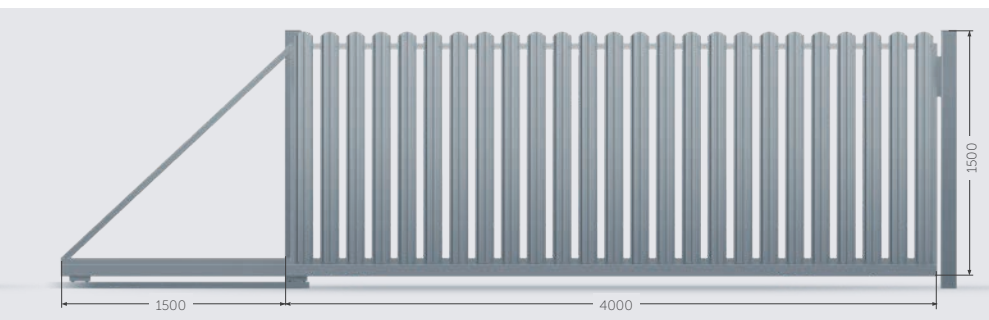

**Wersja 06**

**Wersja 09**

**Furka 01**

**Brama dwuskrzydłowa 01**

**Brama przesuwna 01**

**Furka 02**

**Brama dwuskrzydłowa 02**

**Brama przesuwna 02**

Wersja	jm	Poliester Potysk		Ultramaf		Drewnopodobny	
		Netto	Brutto	Netto	Brutto	Netto	Brutto
<b>Furtka 01</b>	komplet	1 215,82 zł	1 495,46 zł	1 221,67 zł	1 502,65 zł	1 275,40 zł	1 568,74 zł
<b>Furtka 02</b>		1 233,22 zł	1 516,86 zł	1 241,48 zł	1 527,02 zł	1 290,27 zł	1 587,03 zł
<b>Brama dwuskrzydłowa 01</b>		3 394,66 zł	4 175,43 zł	3 420,00 zł	4 206,60 zł	3 652,84 zł	4 492,99 zł
<b>Brama dwuskrzydłowa 02</b>		3 447,10 zł	4 239,93 zł	3 478,05 zł	4 278,00 zł	3 708,17 zł	4 561,05 zł
<b>Brama przesuwana 01</b>		5 827,81 zł	7 168,21 zł	5 851,59 zł	7 197,46 zł	6 075,46 zł	7 472,82 zł
<b>Brama przesuwana 02</b>		5 854,99 zł	7 201,64 zł	5 883,98 zł	7 237,30 zł	6 096,07 zł	7 498,17 zł

Produkt	Wersja	Wysokość całkowita [mm]	Wysokość ramy [mm]	Szerokość w świetle między słupkami [mm]	Szerokość rzeczywista [mm]	Zawartość plus wypełnienie	
<b>Furtka</b>	01	1500	1350	990	890	2 słupki 60x60, L=2300, zamek, wkładka, szyld, 2 zawiasy	klamki z dwóch stron
	02		1500				elektrozaczep, klamka z pochwytem*
<b>Brama dwuskrzydłowa</b>	01		1350	4150	2 x 2000	2 słupki 80x80, L=2300, 2 rygle dolne, 4 zawiasy	
	02		1500				
<b>Brama przesuwana</b>	01		1350	4000	5500	2 słupki 80x80, L=2300, wózki, rolka górna, rolka najazdowa, zderzak. Zamek hakowy**	
	02		1500				