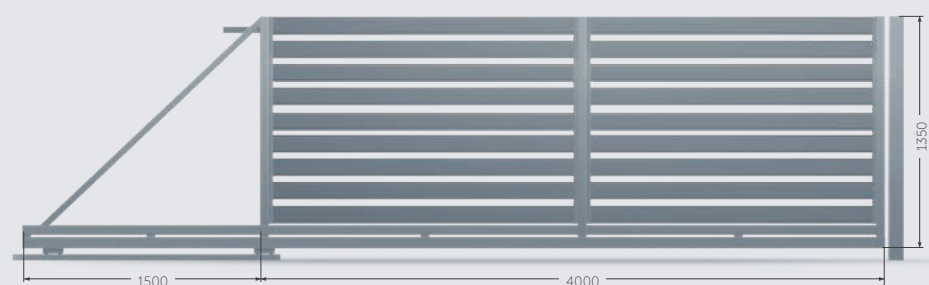

**Brama dwuskrzydłowa 100**

**Brama dwuskrzydłowa 150**

**Brama dwuskrzydłowa 200**

- \_\_\_\_\_ Opcje
- Bez słupków (minus 400 zł netto)
  - Zamek (dopłata 280 zł netto)

**Brama przesuwna 100**

**Brama przesuwna 150**

**Brama przesuwna 200**

- \_\_\_\_\_ Opcje
- Listwa zębata wraz z gniazdami (dopłata 429 zł netto)
  - Zamek hakowy (dopłata 100 zł netto)
  - Uchwyt montażowy do muru (dopłata 80 zł netto)

Uwaga, wszystkie podane ceny za opcje są wartościami netto i należy je odejmować lub dodawać ZAWSZE DO RAMY PO ODJĘCIU RABATU.