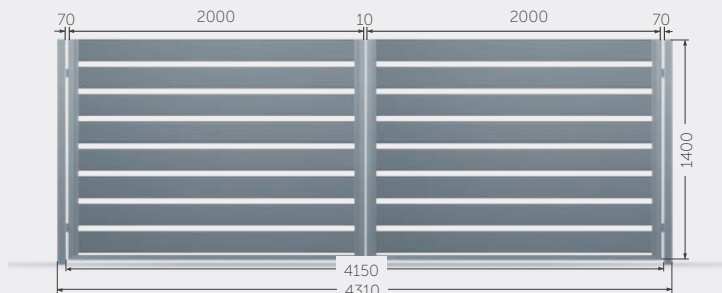

Brama dwuskrzydłowa 150