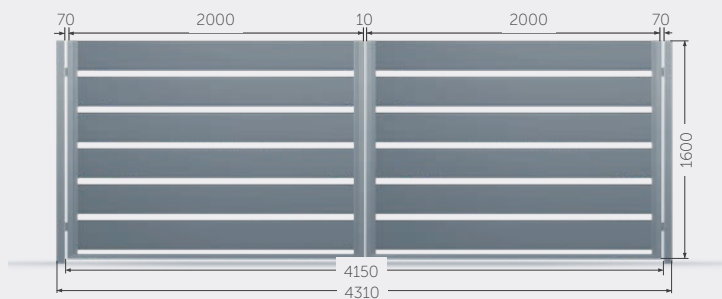

Brama dwuskrzydłowa 200

1. Opcje
2. Bez słupków (minus 400 zł netto)
   - Zamek (dopłata 280 zł netto)