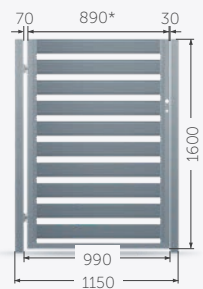

VARIANTE - WERSJE PRZĘSEŁ, FURTEK I BRAM

Furka 100