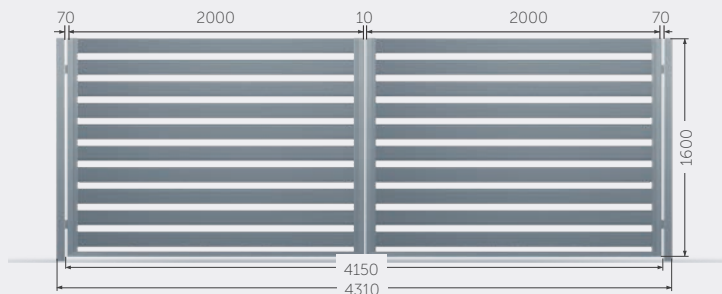

# VARIANTE - WERSJE PRZĘSEŁ, FURTEK I BRAM

**Furka 100**

**Furka 150**

**Furka 200**

- Opcje
- Z jednym słupkiem (minus 190 zł netto)
  - Bez słupków (minus 380 zł netto)
  - Elektrozaczep/antaba (dopłata 295 zł netto)

**Brama dwuskrzydłowa 100**

**Brama dwuskrzydłowa 150**

**Brama dwuskrzydłowa 200**

- Opcje
- Bez słupków (minus 400 zł netto)
  - Zamek (dopłata 280 zł netto)

**Brama przesuwna 100**

**Brama przesuwna 150**