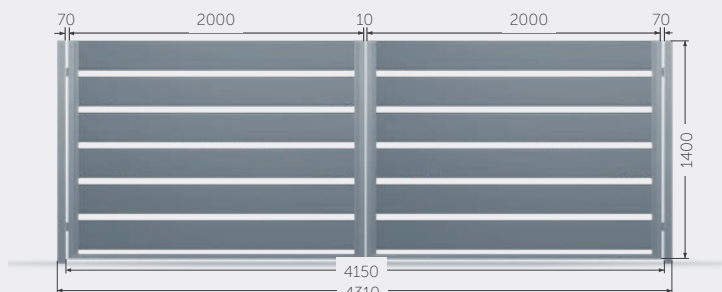

Brama dwuskrzydłowa 200

1. _____ Opcje
2. Bez słupków (minus 400 zł netto)
   - Zamek (dopłata 280 zł netto)