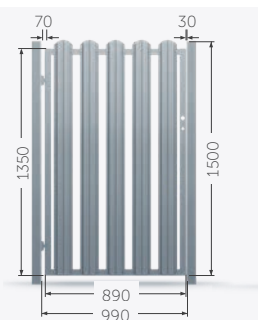

WERSJE PRZĘSŁ, FURTEK I BRAM

Furka 01