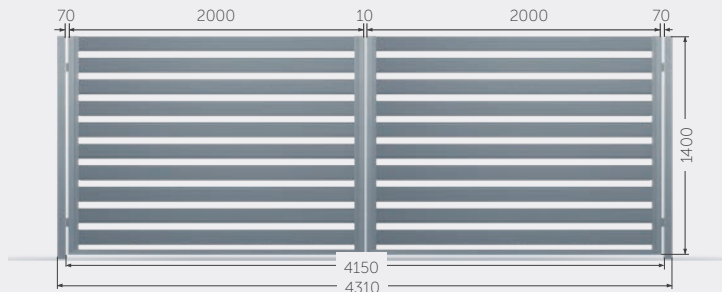

# VARIANTE - WERSJE PRZĘSEŁ, FURTEK I BRAM

**Furtka 100**

**Furtka 150**

**Furtka 200**

- \_\_\_\_\_ Opcje
- Z jednym słupkiem (minus 190 zł netto)
  - Bez słupków (minus 380 zł netto)
  - Elektrozaczep/antaba (dopłata 295 zł netto)

**Brama dwuskrzydłowa 100**

**Brama dwuskrzydłowa 150**

**Brama dwuskrzydłowa 200**

- \_\_\_\_\_ Opcje
- Bez słupków (minus 400 zł netto)
  - Zamek (dopłata 280 zł netto)

**Brama przesuwna 100**

**Brama przesuwna 150**