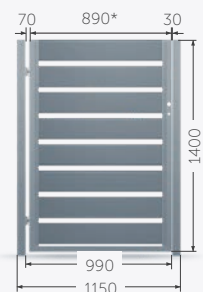

# VARIANTE - WERSJE PRZĘSEŁ, FURTEK I BRAM

**Furtka 100**

**Furtka 150**

**Furtka 200**

- \_\_\_\_\_ Opcje
- Z jednym słupkiem (minus 190 zł netto)
  - Bez słupków (minus 380 zł netto)
  - Elektrozaczep/antaba (dopłata 295 zł netto)