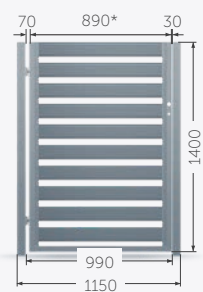

# VARIANTE - WERSJE PRZĘSEŁ, FURTEK I BRAM

**Furtka 100**

**Furtka 150**

**Furtka 200**

- \_\_\_\_\_ Opcje
- Z jednym słupkiem (minus 190 zł netto)
  - Bez słupków (minus 380 zł netto)
  - Elektrozaczep/antaba (dopłata 295 zł netto)